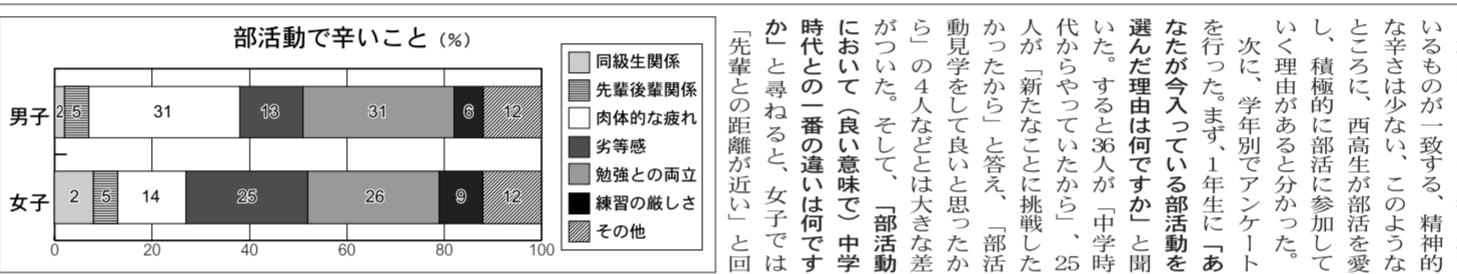

西高生はみんな 部活が大好き!!

「あなたが部活動に求めているものと得られているもの」を比較したアンケートの結果が、今年度の西高生にどのような印象を与えているのかを明らかにした。

「あなたが部活動に求めているものは何ですか?」という質問に対する回答は、学年・男女問わず、「楽しさ」や「充実感」といった答えが目立ちました。1年生男子は「楽しさ」が最も多く、1年生女子は「充実感」となっています。2年生男子では「技術」が24名と多いものの、やはり次に並ぶ