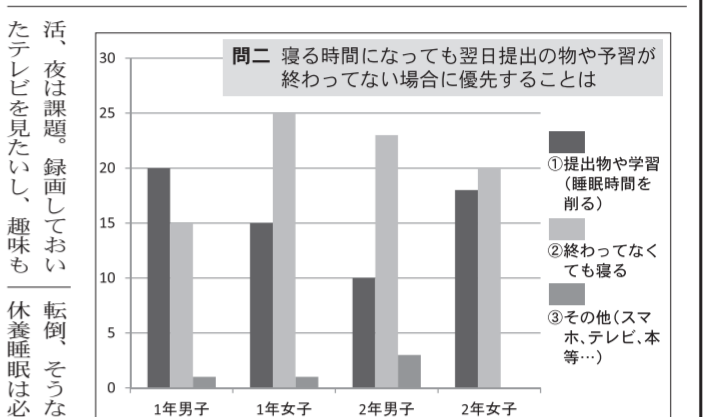

はじめに、人間の三大欲求... 一般的に「食欲」性... 欲「睡眠」と言われている...

体的にはうつ病や、認知症... がんなどの深刻な病気を引き起... くるのではないかと...

たては「平均的な睡眠時間」... 適切な睡眠時間や方法は... 諸説ありますが、六時間以下...

一般的に睡眠時間は一日八... 時間との差がよとされている... ますが、人間の睡眠のとり方...

睡眠不足を感じていたり... 睡眠不足を感じている人が多... いることが分りました。また...

皆さんの中で、一度も薬を... 使ったことがない、という人... はいないのではないかと...

原虫による感染症で、非常... に猛威を振るっているこの病... 気ですが...

今年度にも「西高新聞」を... 一緒に作りませ... んか！特に、...

西高新聞の編集後記... 今年度にも「西高新聞」を... 一緒に作りませ...

西高生の睡眠事情？

アンケートでは... ④ 五時間か... ⑤ 六時間か... 「五時間以下」...