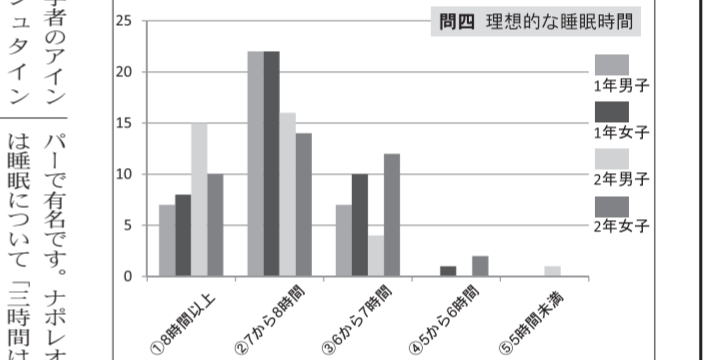

はじめに、人間の三大欲求... 一般的に「食欲」性... 欲「睡眠」と言われている...

体的にはうつ病や、認知症... がんなどの深刻な病気を引き起... くるのではないかと...

たては「平均的な睡眠時間」... 適切な睡眠時間や方法は... 諸説ありますが、六時間以下...

一般的に睡眠時間は一日八... 時間との差がよとされている... ますが、人間の睡眠のとり方...

睡眠不足を感じていたり... 睡眠不足を感じている人が多... いることが分りました。また...

皆さんの中で、一度も薬を... 使ったことがない、という人... はいないのではないかと...

原虫による感染症で、非常... に猛威を振るっているこの病... 気ですが...

今年度にも「西高新聞」を... 一緒に作りませ... んか！特に、...

西高新聞の編集後記... 今年度にも「西高新聞」を... 一緒に作りませ...

西高生の睡眠事情？

アンケートでは... ④ 五時間か... ⑤ 六時間か... 「五時間以下」...