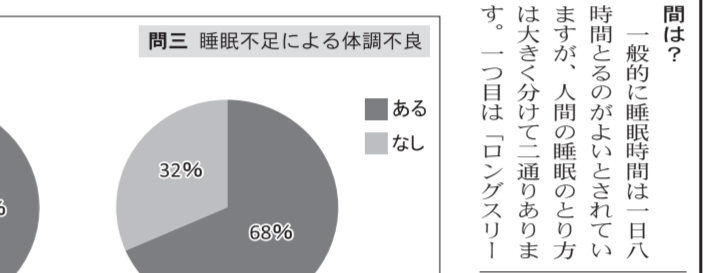

はじめに、人間の三大欲求... 一般的に「食欲」性... 欲「睡眠」と言われている...

体的にはうつ病や、認知症... がんなどの深刻な病気を引き起... くるのではないかと...

たては「平均的な睡眠時間」... 適切な睡眠時間や方法は... 諸説ありますが、六時間以下...

一般的に睡眠時間は一日八... 時間との差がよとされている... ますが、人間の睡眠のとり方...

睡眠不足を感じていたり... 睡眠不足を感じている人が多... いることが分りました。また...

皆さんの中で、一度も薬を... 使ったことがない、という人... はいないのではないかと...

原虫による感染症で、非常... に猛威を振るっているこの病... 気ですが...

今年度にも「西高新聞」を... 一緒に作りませ... んか！特に、...

西高新聞の編集後記... 今年度にも「西高新聞」を... 一緒に作りませ...

西高生の睡眠事情？

アンケートでは... ④ 五時間か... ⑤ 六時間か... 「五時間以下」...