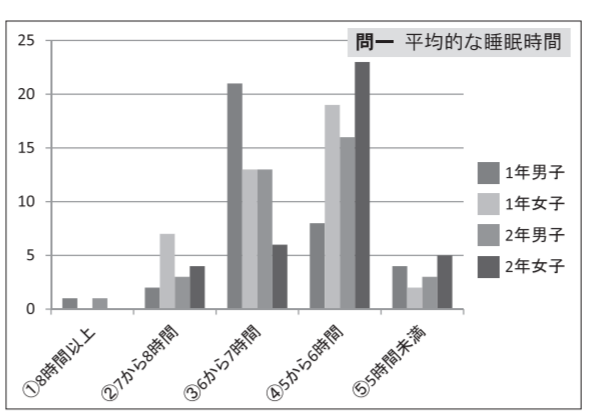

はじめに、人間の三大欲求... 一般的に「食欲」性... 欲「睡眠」と言われている...

体的にはうつ病や、認知症... がんなどの深刻な病気を引き起... くるのではないかと...

たては「平均的な睡眠時間」... 適切な睡眠時間や方法は... 諸説ありますが、六時間以下...

一般的に睡眠時間は一日八... 時間との差がよとされている... ますが、人間の睡眠のとり方...

睡眠不足を感じていたり... 睡眠不足を感じている人が多... いることが分りました。また...

皆さんの中で、一度も薬を... 使ったことがない、という人... はいないのではないかと...

原虫による感染症で、非常... に猛威を振るっているこの病... 気ですが...

今年度にも「西高新聞」を... 一緒に作りませ... んか！特に、...

西高新聞の編集後記... 今年度にも「西高新聞」を... 一緒に作りませ...

西高生の睡眠事情？

アンケートでは... ④ 五時間か... ⑤ 六時間か... 「五時間以下」...