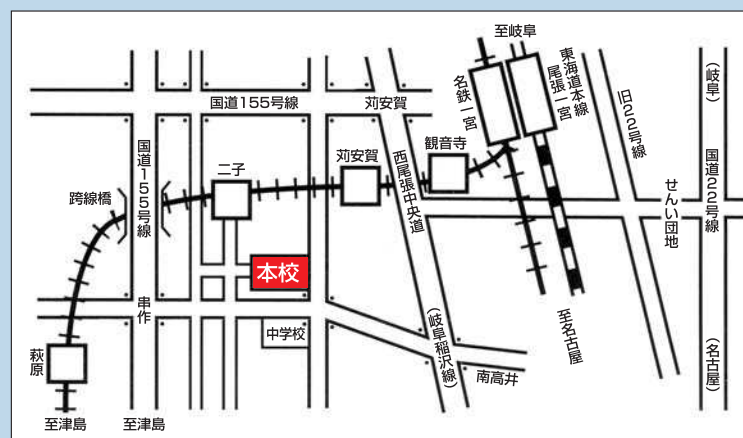

センター試験会場

卒業証書授与式

春季球技大会

部活動

吹奏楽部

自然科学部

新体操部

バレーボール男子

4	入学式、実力考査、遠足(I)、PTA総会	10	保護者会(Ⅲ)、中間考査、修学旅行(Ⅱ 国際理解コース)
5	中間考査、修学旅行(Ⅱ 普通コース)	11	保護者会(I・Ⅱ)、実力考査(I・Ⅱ・Ⅲ)、期末考査
6	教育実習、期末考査	12	保護者会(Ⅲ)、補習(I・Ⅱ・Ⅲ)
7	球技大会、保護者会(I・Ⅱ・Ⅲ)、補習(I・Ⅱ・Ⅲ)	1	実力考査(I・Ⅱ)、予餞会
8	補習(Ⅲ)、同窓会総会、出校日、実力考査(I・Ⅱ・Ⅲ)	2	学年末考査(I・Ⅱ)、3年生特別授業
9	西高祭(体育祭・文化祭)	3	卒業証書授与式、球技大会

部活動

運動部

弓道 剣道 水泳 卓球 新体操 バasketボール バレーボール ハンドボール テニス
ソフトテニス バドミントン サッカー ラグビー 野球 陸上競技 ソフトボール

文化部

箏曲 演劇 放送 新聞 吹奏楽 美術 茶華道 国際関係 自然科学

交通案内

名鉄尾西線二子駅下車 南500m、徒歩6分
 (一宮駅から7分、一宮方面、津島方面ともに1時間4本)

〒491-0376 一宮市萩原町串作字河田1番地
 電話 (0586) 68-1191 FAX (0586) 69-0196
 ホームページ <http://www.ichinomiyanishi-h.aichi-c.ed.jp/>