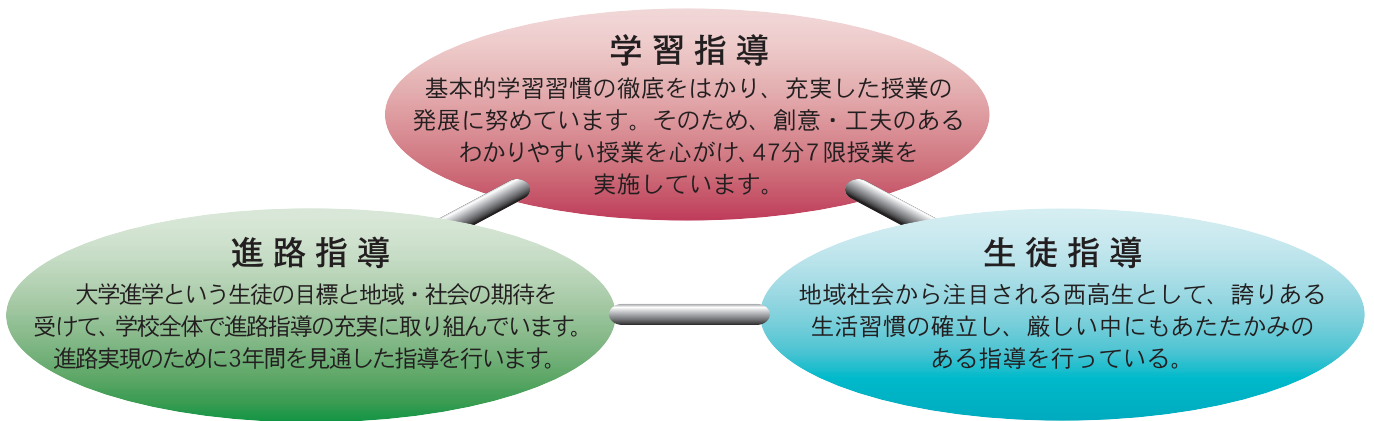

センター試験会場

卒業証書授与式

春季球技大会

部活動

吹奏楽部

自然科学部

新体操部

バレーボール男子

＜在校生からのメッセージ＞

一宮西高校は、部活動がとても盛んな学校です。どの部活動も活気があり、各部の目標に向かって一生懸命活動しています。私たちソフトボール部も、県大会まで後1勝のところまで勝ち進みました。充実した高校生活を送るためにも是非部活動に参加してください。
ソフトボール部主将 3年 箕浦 茜（明治中学校出身）

教育課程

本校の教育活動の特色

1年間の主な行事

※各月の欄のローマ数字は学年を示す。