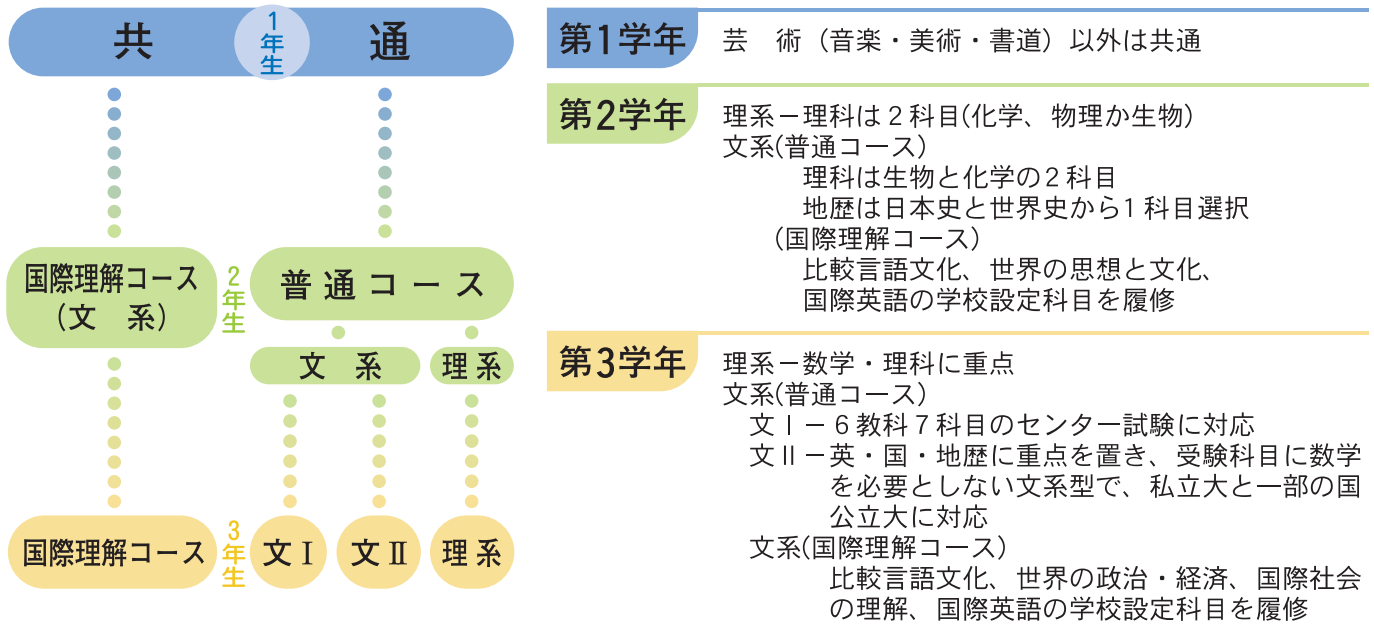

センター試験会場

卒業証書授与式

春季球技大会

部活動

吹奏楽部

自然科学部

新体操部

バレーボール男子

＜在校生からのメッセージ＞

一宮西高校は、部活動がとても盛んな学校です。どの部活動も活気があり、各部の目標に向かって一生懸命活動しています。私たちソフトボール部も、県大会まで後1勝のところまで勝ち進みました。充実した高校生活を送るためにも是非部活動に参加してください。
ソフトボール部主将 3年 箕浦 茜（明治中学校出身）

教育課程

本校の教育活動の特色

1年間の主な行事

※各月の欄のローマ数字は学年を示す。