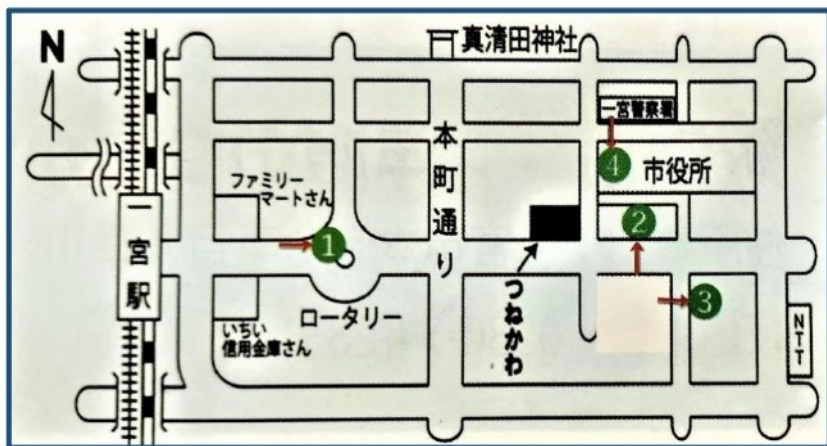

駐車場のご案内(拡大略図)

略図中の①～⑦の各駐車場をご利用ください。
無料駐車券を進呈します。

- ① 市営地下駐車場(自走式) ② コインパーキング
- ③ コインパーキング ④ 市役所駐車場(自走式)
- ⑤ 本町2丁目駐車場(自走式) ⑥ コインパーキング
- ⑦ コインパーキング **赤の矢印は、入場の向きです。**

リュック対応型レインウェアのご案内

自転車通学者は必ず雨合羽をご準備下さい。
※傘さしは法律で禁止になっています。

スーツタイプ

コートタイプ

税込価格 **¥8,750**

税込価格 **¥7,940**

快適・安心・安全
4大ポイント

- ① 夜道も安心 反射材
- ② リュックの上から着用可 (背中ボタンを外せば)
- ③ 軽量設計
- ④ 3年間使える 抜群の耐久性

略図中の各駐車場の無料駐車券を進呈します。

- ①市営地下駐車場(自走式) ②コインパーキング
 - ③コインパーキング ④市役所駐車場(自走式)
- 地図中の、→は、入場の向きです。

リュック対応 **ストレッチレインウェア** のご案内

自転車通学者は必ず雨合羽をご準備下さい
 ※傘さし運転は法律で禁止されています

スーツタイプ

コートタイプ

快適・安心・安全
 5大ポイント

① 夜道も安心
 反射材

② 背中ボタンを外せば
 40L 大型リュックにも対応

③ 汚れが目立ちにくい