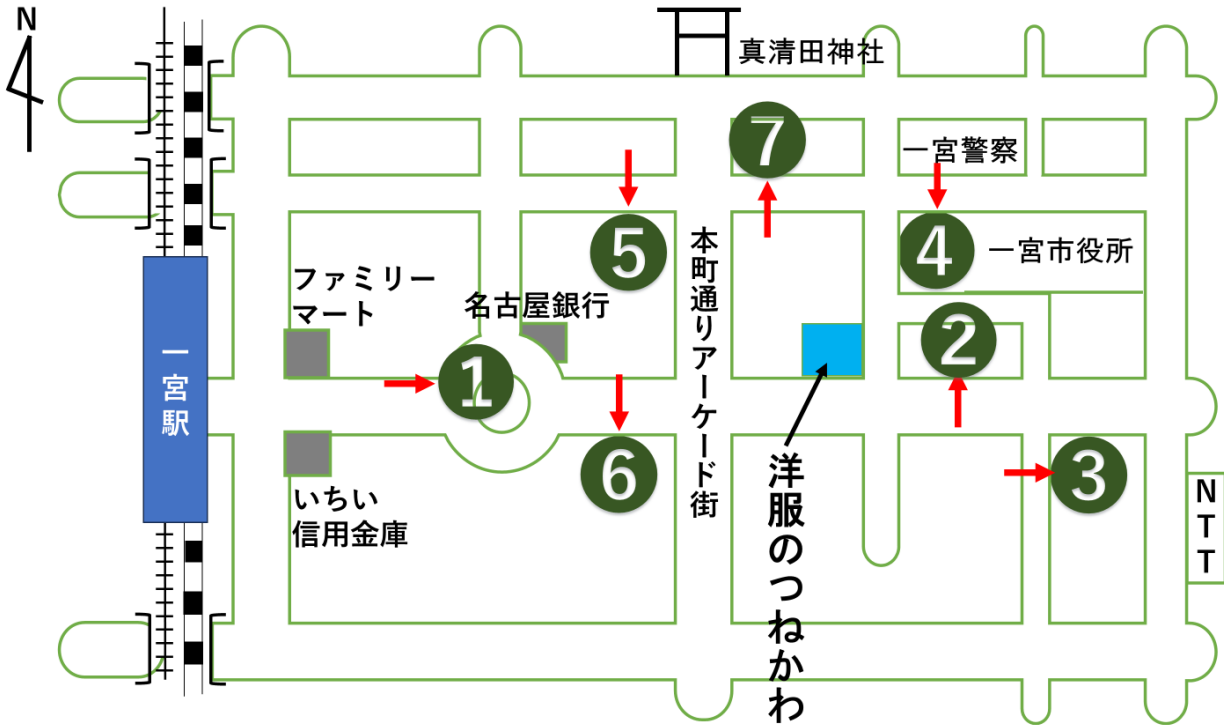

Bタイプ 全品洗濯機で丸洗いできます

- 半袖ポロシャツ 税込み **4,870** 円
- 夏スカート 税込み **12,900** 円
- 又は、夏スラックス 税込み **12,800** 円

- ご注文場所・期間 2月10日から当店店舗にて承ります。ページ1、3の地図をご参照ください。制服は、できるだけ3月14日までにご注文下さい。
- 代金のお支払い 商品のお渡しの時結構です。
- ご注文商品のお渡し お電話にてご連絡させていただきます。
- アフターサービス 修理・サイズ補正は3年間無料で承ります。(大きな部品交換は実費有料となります。)
- 当店へのアクセス 一宮駅東口から、まっすぐ東へ徒歩4分程です。(ページ1、3の略図をご参照ください)
- 駐車場 市役所駐車場、銀座通り地下駐車場が最寄りです。商店街のその他の駐車場・コインパーキングもご利用ください。無料駐車券を進呈します。(ページ1、3の略図をご参照ください)

※本校の制服の仕様について

一宮西高等学校の指定制服は、同じ品質の制服を単一のメーカーで一括製造しており、全指定販売店で、デザイン、素材、お仕立てなど、品質に全く違いはありません。

愛知県立一宮西高等学校指定店

洋服のつねかわ

一宮市本町 2-4-18 TEL (0586)24-2831

当店制服ご指定高等学校

県立 一宮高等学校	県立 一宮西高等学校
県立 一宮南高等学校	県立 一宮興道高等学校
県立 一宮北高等学校	県立 一宮工科高等学校
県立 一宮商業高等学校	県立 一宮起工科高等学校
県立 愛西工科高等学校	県立 翼キャンパス

駐車場のご案内(拡大略図)

略図中の①～⑦の各駐車場をご利用ください。
無料駐車券を進呈します。

- ① 市営地下駐車場(自走式) ② コインパーキング
- ③ コインパーキング ④ 市役所駐車場(自走式)
- ⑤ 本町2丁目駐車場(自走式) ⑥ コインパーキング
- ⑦ コインパーキング **赤の矢印は、入場の向きです。**

リュック対応型レインウェアのご案内

自転車通学者は必ず雨合羽をご準備下さい。
※傘さしは法律で禁止になっています。

スーツタイプ

コートタイプ

税込価格 **¥8,750**

税込価格 **¥7,940**

快適・安心・安全
4大ポイント

- ① 夜道も安心 反射材
- ② リュックの上から着用可 (背中ボタンを外せば)
- ③ 軽量設計
- ④ 3年間使える 抜群の耐久性

略図中の各駐車場の無料駐車券を進呈します。

- ①市営地下駐車場(自走式) ②コインパーキング
 - ③コインパーキング ④市役所駐車場(自走式)
- 地図中の、→は、入場の向きです。