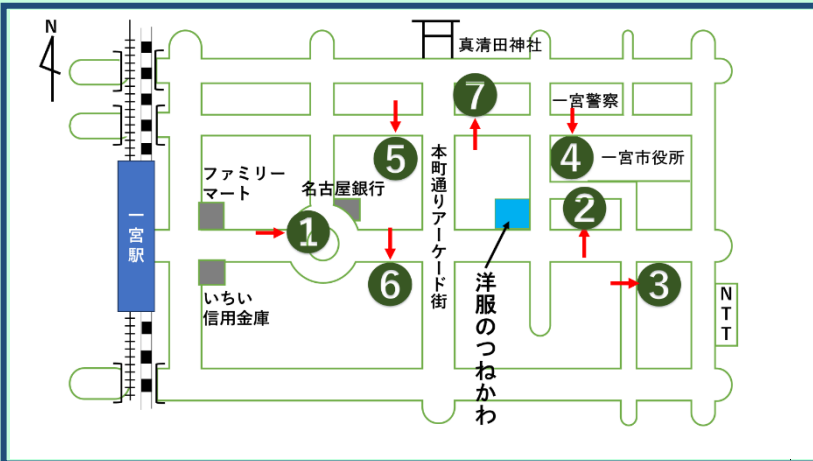

Aタイプ・Bタイプ共通の自由購入品	
● ニットセーター <small>洗濯機で丸洗いできます</small>	税込み 6,400 円
● ニットベスト <small>洗濯機で丸洗いできます</small>	税込み 5,400 円

略図中の①～⑦の各駐車場をご利用ください。無料駐車券を進呈します。

- ① 市営地下駐車場(自走式) ② コインパーキング
- ③ コインパーキング ④ 市役所駐車場(自走式)
- ⑤ 本町2丁目駐車場(自走式) ⑥ コインパーキング
- ⑦ コインパーキング 赤の矢印は、入場の向きです。

駐車場のご案内(拡大略図)

略図中の①～⑦の各駐車場をご利用ください。
無料駐車券を進呈します。

- ① 市営地下駐車場(自走式) ② コインパーキング
- ③ コインパーキング ④ 市役所駐車場(自走式)
- ⑤ 本町2丁目駐車場(自走式) ⑥ コインパーキング
- ⑦ コインパーキング **赤の矢印は、入場の向きです。**

リュック対応型レインウェアのご案内

自転車通学者は必ず雨合羽をご準備下さい。
※傘さしは法律で禁止になっています。